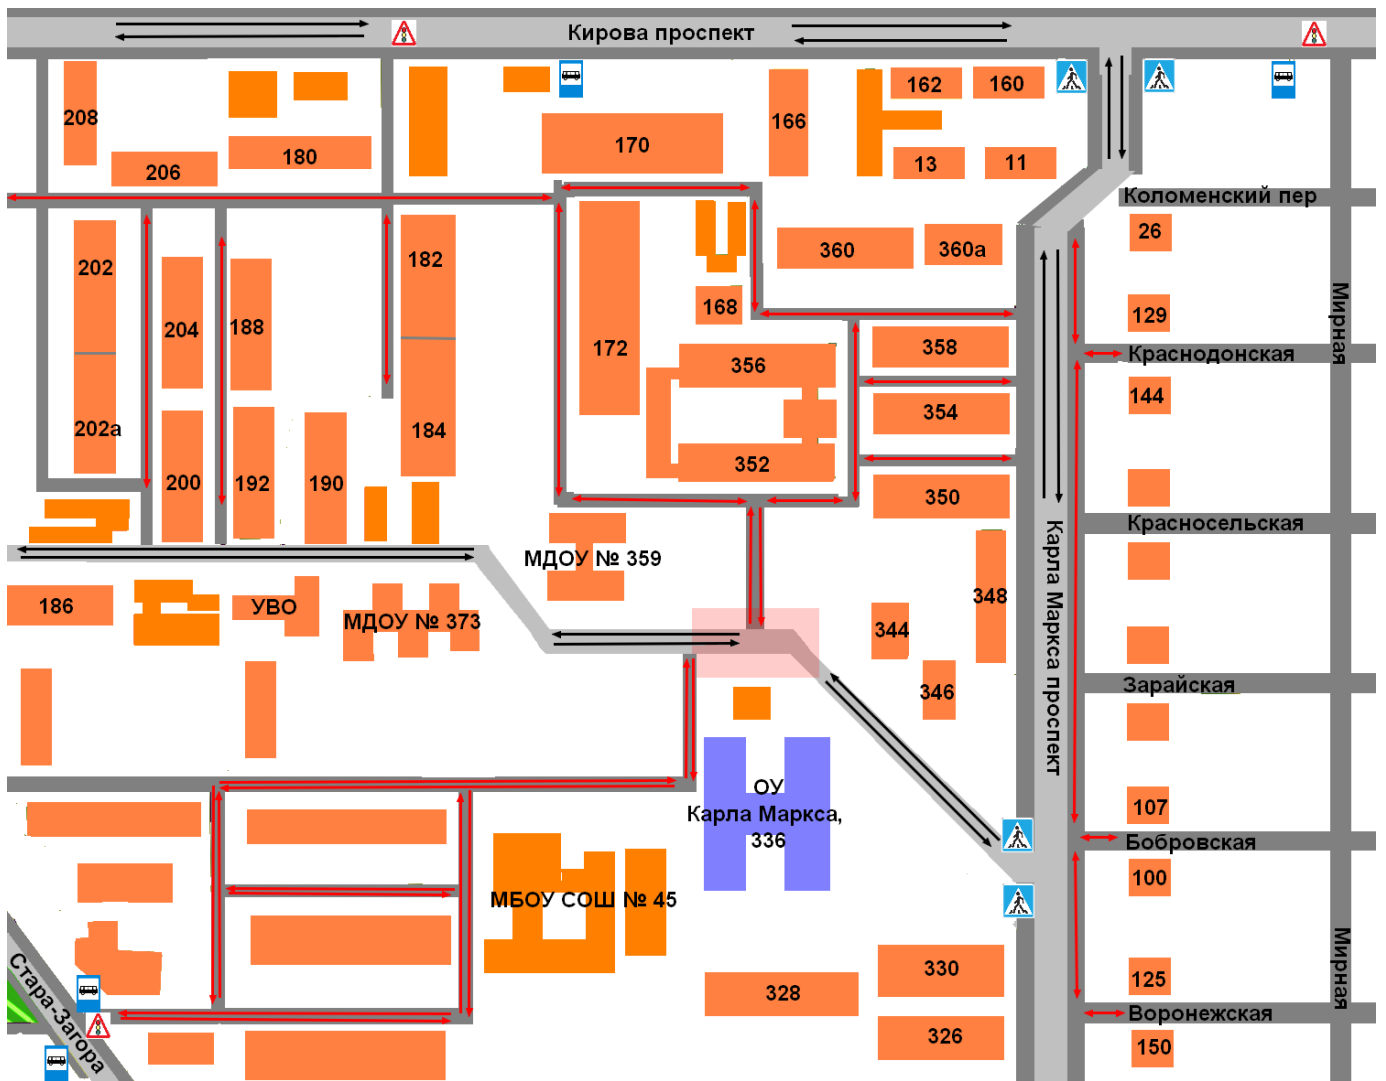

## План-схема района расположения МБОУ СОШ № 93 г.о. Самара, пути движения транспортных средств и детей (учеников)

- жилая застройка

- движение транспортных средств

- проезжая часть

- движение детей (учеников)  
в (из) ОУ

- тротуар

- опасные участки

- регулируемый пешеходный переход

- нерегулируемый пешеходный переход

- остановка общественного транспорта

**Схема организации дорожного движения в непосредственной близости от МБОУ СОШ № 93 г.о. Самара с размещением соответствующих технических средств, маршруты движения детей и расположение парковочных мест**

- ■ ■ ■ ■ - ограждение ОУ
- ● ● ● ● - пешеходное ограждение
- - искусственное освещение
- - направление движения транспортного потока
- - направление движения детей